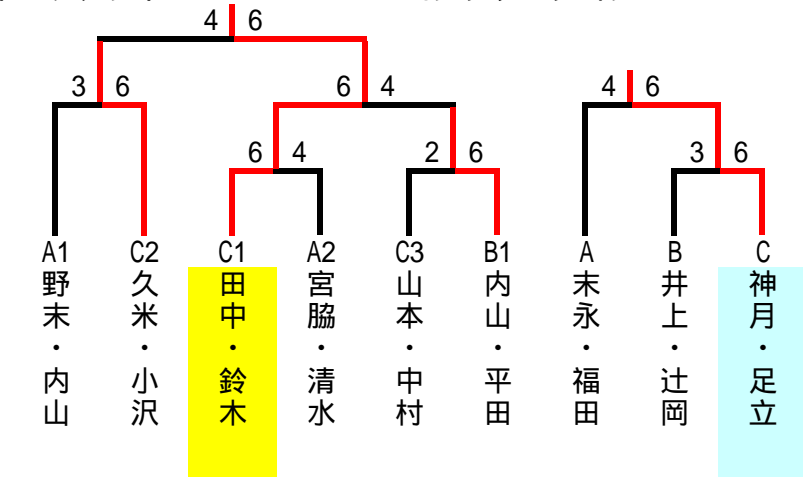

第8回 BEBORN BEACH TENNIS 大会

一般の部

	A	1	2	3	順位
1	近藤・小笠原	/	6 - 2	6 - 5	1
2	山下・井上	2 - 6	/	6 - 5	2
3	山田・鈴木	5 - 6	5 - 6	/	3

	C	1	2	3	順位
7	小笠原・井上	/	2 - 6	1 - 6	3
8	相澤・宇田川	6 - 2	/	3 - 6	2
9	曾根・金谷	6 - 1	6 - 3	/	1

	E	13	14	15	順位
13	石川・高橋	/	6 - 0	4 - 6	2
14	檜垣・楠	0 - 6	/	2 - 6	3
15	杉田・山崎	6 - 4	6 - 2	/	1

	B	4	5	6	順位
4	川北・中村	/	6 - 3	6 - 5	1
5	高橋・酒井	3 - 6	/	6 - 4	2
6	青島・若林	5 - 6	4 - 6	/	3

	D	1	2	3	順位
10	鈴木・中野	/	1 - 6	2 - 6	3
11	江川・佐藤	6 - 1	/	3 - 6	2
12	新倉・高橋	6 - 2	6 - 3	/	1

* 試合前の練習は初戦のみサービス3本。
 * 勝者がスコアを本部まで届けに来てください。
 * 試合は1セット(6ゲーム先取)決勝のみ8ゲームマッチ
 * 当クラブでの盗難・事故・怪我につきましては責任を負いかねます。
 * 男性がMix 女ダブルと行うときはアンダーサーブです。

本戦トーナメント

4 | 8

コンソレーション

ビギナー本戦 トーナメント

4 | 6

ビギナー コンソレーション

ビギナーの部

	A	1	2	3	順位
1	大石・小田	/	5 - 6	6 - 5	2
2	野末・内山	6 - 5	/	6 - 5	1
3	末永・福田	5 - 6	5 - 6	/	3