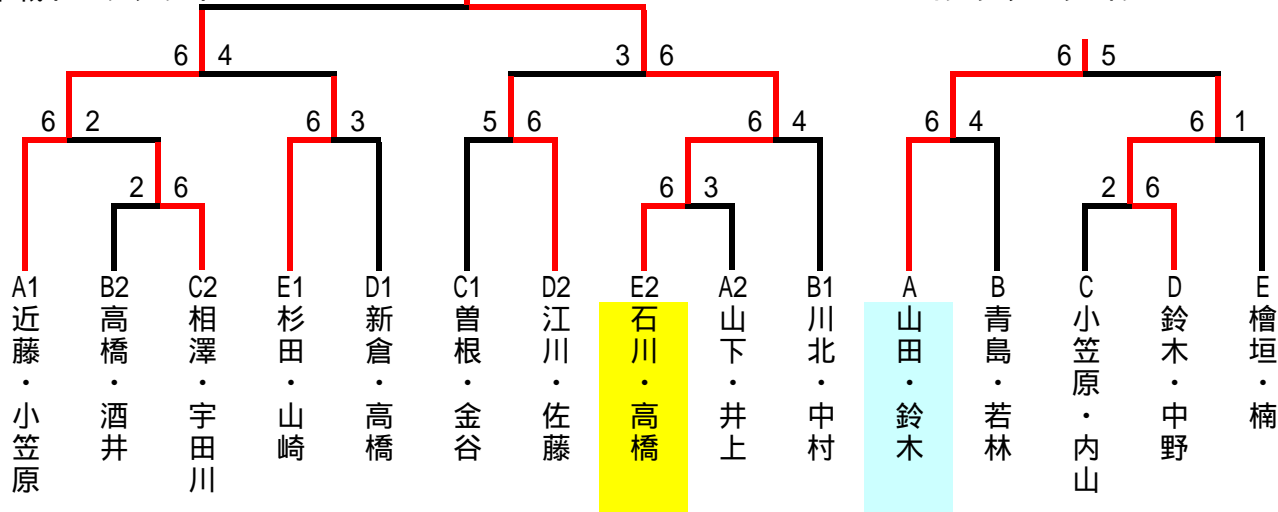

第8回 BEBORN BEACH TENNIS 大会

一般の部

	A	1	2	3	順位
1	近藤・小笠原	/	6 - 2	6 - 5	1
2	山下・井上	2 - 6	/	6 - 5	2
3	山田・鈴木	5 - 6	5 - 6	/	3

	C	1	2	3	順位
7	小笠原・井上	/	2 - 6	1 - 6	3
8	相澤・宇田川	6 - 2	/	3 - 6	2
9	曾根・金谷	6 - 1	6 - 3	/	1

	E	13	14	15	順位
13	石川・高橋	/	6 - 0	4 - 6	2
14	檜垣・楠	0 - 6	/	2 - 6	3
15	杉田・山崎	6 - 4	6 - 2	/	1

	B	4	5	6	順位
4	川北・中村	/	6 - 3	6 - 5	1
5	高橋・酒井	3 - 6	/	6 - 4	2
6	青島・若林	5 - 6	4 - 6	/	3

	D	1	2	3	順位
10	鈴木・中野	/	1 - 6	2 - 6	3
11	江川・佐藤	6 - 1	/	3 - 6	2
12	新倉・高橋	6 - 2	6 - 3	/	1

* 試合前の練習は初戦のみサービス3本。
* 勝者がスコアを本部まで届けに来てください。
* 試合は1セット(6ゲーム先取)決勝のみ8ゲームマッチ
* 当クラブでの盗難・事故・怪我につきましては責任を負いかねます。
* 男性がMix 女ダブルと行うときはアンダーサーブです。

本戦トーナメント

4 | 8

コンソレーション

ビギナー本戦 トーナメント

4 | 6