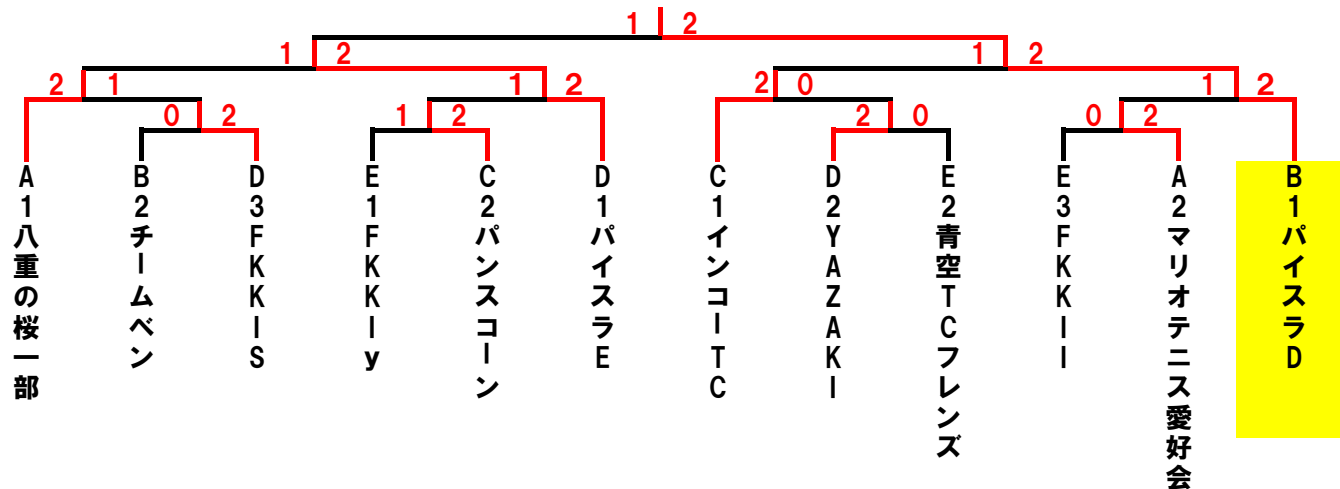

湖西市体育協会長杯春期テニス大会

H26. 06. 01 (日)

団体一部

	A	1	2	3	順位
1	八重の桜一部	/	2-0	2-1	1
2	湖西クラブA	0-2	/	0-2	3
3	マリオテニス愛好会	1-2	2-0	/	2

	B	4	5	6	順位
4	チーム池野	/	0-2	0-2	3
5	チームベン	2-0	/	0-2	2
6	バイスラD	2-0	2-0	/	1

	C	7	8	9	順位
7	TC634A	/	0-2	1-2	3
8	インコーTC	2-0	/	2-1	1
9	パンスコーン	2-1	1-2	/	2

	D	10	11	12	13	順位
10	TC634B	/	0-2	0-2	/	4
11	YAZAKI	2-0	/	/	0-2	2
12	バイスラE	2-0	/	/	2-0	1
13	FKK-s	/	2-0	0-2	/	3

	E	14	15	16	17	順位
14	FKK-I	/	0-2	2-1	/	3
15	青空TCフレンズ	2-0	/	/	1-2	2
16	湖西クラブB	1-2	/	/	0-2	4
17	FKK-y	/	2-1	2-0	/	1

《大会事項》

- サービス練習は初戦のみです。
- 試合はノード6ゲーム先取、1勝1敗になったら10ポイント先取のスーパータイブレーク
- 1勝1敗になった場合、ペアを組み替えて試合を行ってください。 * 当クラブでの盗難・事故・怪我につきましては責任を負いません。
- 勝者チームの代表者の方がボールとスコアを本部まで届けてください。

本戦トーナメント