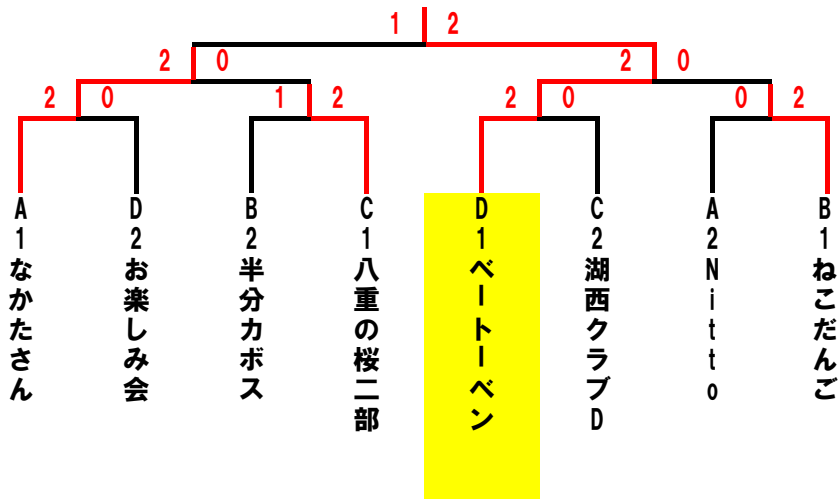

湖西市体育協会会長杯春期テニス大会 H26.06.01(日)
団体二部

	A	1	2	3	順位
1	なかたさん	/	2-0	2-0	1
2	YAZAKI	0-2	/	1-2	3
3	Nitto	0-2	2-1	/	2

	B	4	5	6	順位
4	半分カボス	/	2-1	0-2	2
5	おっちょこちょい	1-2	/	0-2	3
6	ねこだんご	2-0	2-0	/	1

	C	7	8	9	順位
7	湖西クラブD	/	2-1	0-2	2
8	湖西クラブC	1-2	/	0-2	3
9	八重の桜二部	2-0	2-0	/	1

	D	10	11	12	順位
10	お楽しみ会	/	0-2	2-0	2
11	ベートーベン	2-0	/	2-0	1
12	湖西クラブE	0-2	0-2	/	3

本戦トーナメント

《大会事項》

- * サービス練習は初戦のみです。
- * 試合はノード6ゲーム先取、1勝1敗になったら10ポイント先取のスーパータイブレーク
- * 勝者チームの代表者の方がボールとスコアを本部まで届けてください。
- * 当クラブでの盗難・事故・怪我につきましては責任を負いません。
- * 1勝1敗になった場合、ペアを組み替えて試合を行ってください。