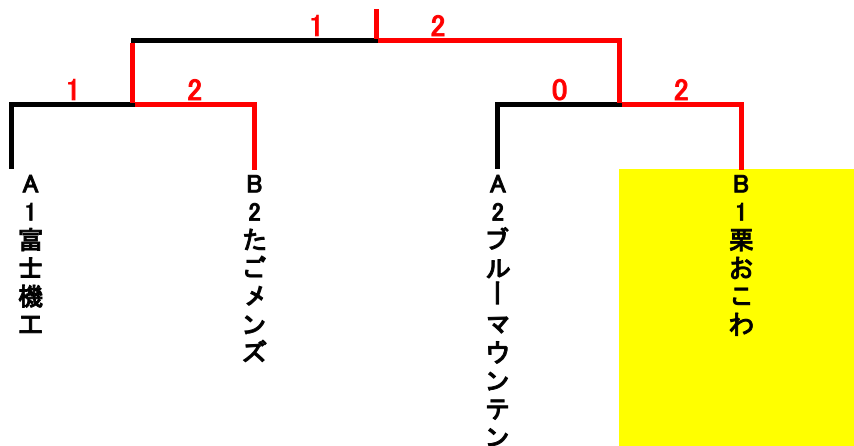

湖西市協会長杯団体戦 H27.2.1(日)

団体 I 部

富士機工				
宇津山	佐野	田中	鈴木	

栗おこわ				
片山	水田	鹿島	宮本	

YAZAKI I				
中岸	草本	兼子	工藤	

だらうえばあー				
鈴木	敦賀	大羽	尾崎	

たごメンズ				
榊原	廣田	多胡	片山	安藤

ブルーマウンテン				
鳥居	井出	前田	青山	松井

	A	1	2	3	順位
1	YAZAKI I		1-2	0-2	3
2	ブルーマウンテン	2-1		0-2	2
3	富士機工	2-0	2-0		1

	B	4	5	6	順位
4	だらうえばあー		0-2	0-2	3
5	たごメンズ	2-0		0-2	2
6	栗おこわ	2-0	2-0		1

本戦トーナメント