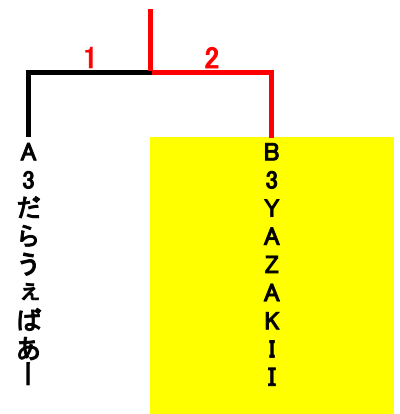

湖西市協会長杯団体戦 H27.2.1(日)

団体 I 部

富士機工				
宇津山	佐野	田中	鈴木	

栗おこわ				
片山	水田	鹿島	宮本	

YAZAKI I				
中岸	草本	兼子	工藤	

だらうえばあー				
鈴木	敦賀	大羽	尾崎	

たごメンズ				
榊原	廣田	多胡	片山	安藤

ブルーマウンテン				
鳥居	井出	前田	青山	松井

	A	1	2	3	順位
1	YAZAKI I		1-2	0-2	3
2	ブルーマウンテン	2-1		0-2	2
3	富士機工	2-0	2-0		1

	B	4	5	6	順位
4	だらうえばあー		0-2	0-2	3
5	たごメンズ	2-0		0-2	2
6	栗おこわ	2-0	2-0		1

本戦トーナメント

コンソレ