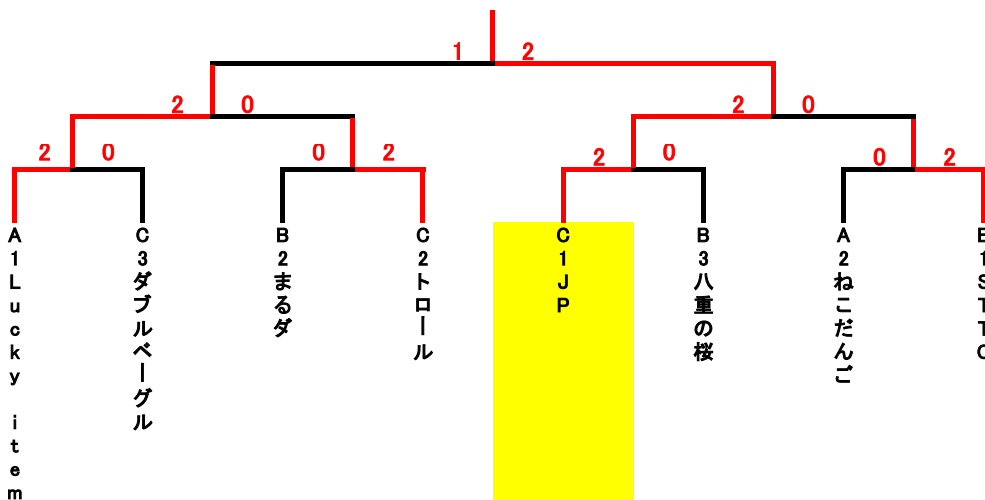

STTO

不動	片岡	大久保	宮城		
----	----	-----	----	--	--

八重の桜

村上	増子	前畑	山本		
----	----	----	----	--	--

湖西市体育協会長杯団体戦 H27.2.1(日)

団体Ⅱ部

	A	1	2	3	順位
1	TAKE		0-2	1-2	3
2	Luky item	2-0		2-0	1
3	ねこだんご	2-1	0-2		2

	B	4	5	6	7	順位
4	まるダ		1-2	2-0		2
5	八重の桜	2-1			1-2	3
6	レンジャー	0-2			0-2	4
7	STOO		2-1	2-0		1

	C	8	9	10	11	順位
8	JP		2-0	2-0		1
9	ダブルベーグル	0-2			0-2	3
10	YAZAKI II	0-2			0-2	4
11	トロール		2-0	2-0		2

本戦トーナメント

	コンソレーション	1	2	3	順位
A3	TAKE		0-2	2-1	2
B4	レンジャー	2-0		2-0	1
C4	YAZAKI II	1-2	0-2		3

《大会事項》

- * サービス練習は初戦のみです。
- * 試合はノード6ゲーム先取、1勝1敗になったら10ポイント先取のスーパータイブレーク
- * 勝者チームの代表者の方がボールとスコアを本部まで届けてください。
- * 当クラブでの盗難・事故・怪我につきましては責任を負いません。
- * 1勝1敗になった場合、ペアを組み替えて試合を行ってください。