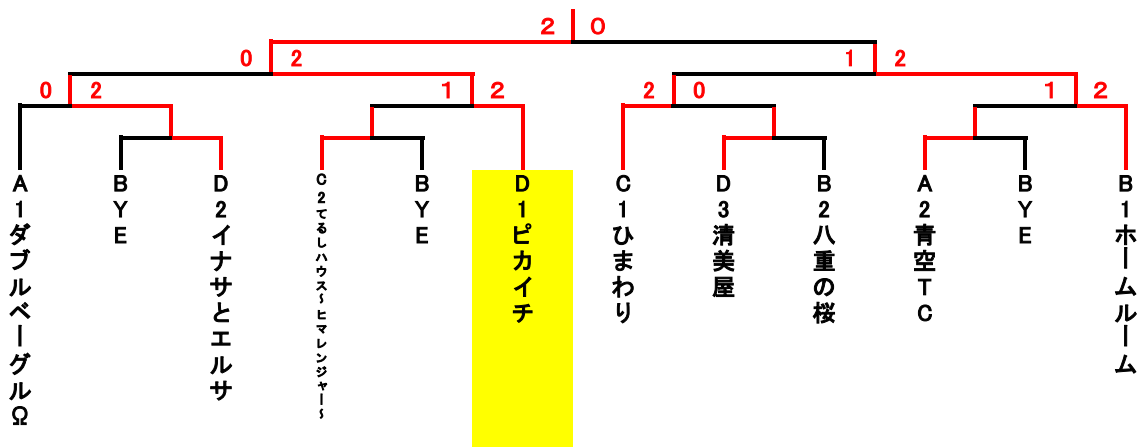

湖西市体育協会長杯春期テニス大会 H27.06.14(日)

団体二部

	A	1	2	3	順位
1	OIDEN B	/	0-2	0-2	3
2	ダブルペーグルΩ	2-0	/	2-0	1
3	青空TC	2-0	0-2	/	2

	B	4	5	6	順位
4	S・N・S・T	/	0-2	0-2	3
5	ホームルーム	2-0	/	2-1	1
6	八重の桜	2-0	1-2	/	2

	C	7	8	9	順位
7	てるしハウス〜ヒマレンジャー〜	/	2-1	0-2	2
8	ダブルペーグル	1-2	/	0-2	3
9	ひまわり	2-0	2-0	/	1

	D	10	11	12	13	順位
10	清美屋	/	2-0	0-2	/	3
11	OIDEN A	0-2	/	/	0-2	4
12	ピカイチ	2-0	/	/	2-0	1
13	イナサとエルサ	/	2-0	0-2	/	2

本戦トーナメント

《大会事項》

- サービス練習は初戦のみです。
- 試合はノード6ゲーム先取、1勝1敗になったら10ポイント先取のスーパータイブレーク
- 勝者チームの代表者の方がボールとスコアを本部まで届けてください。
- 当クラブでの盗難・事故・怪我につきましては責任を負いません。
- 1勝1敗になった場合、ペアを組み替えて試合を行ってください。