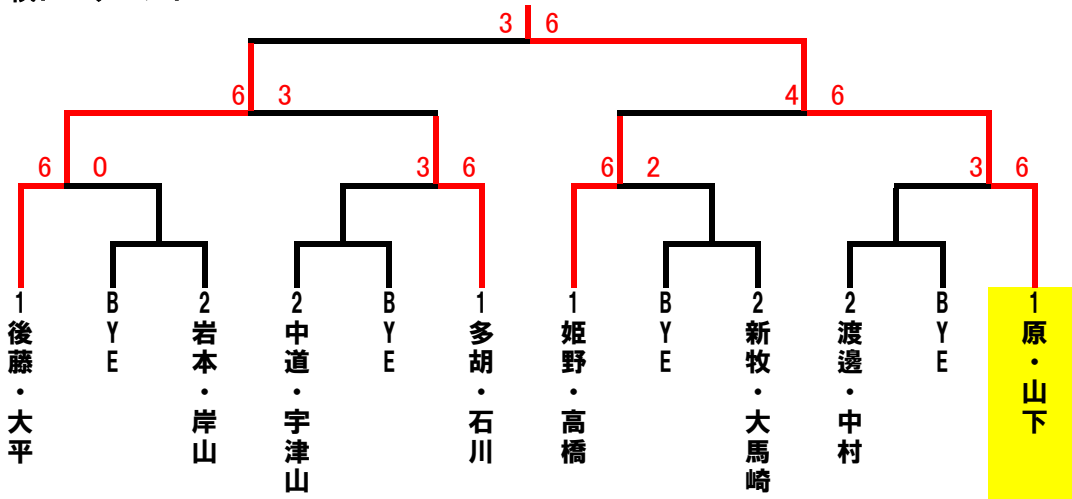

第21回中日杯浜名湖ダブルステニス大会男子 H27.11. 1(日)

	A	1	2	3	順位
1	原・山下 ホームルーム	/	6-3	6-1	1
2	新牧・大馬崎 スウィング	3-6	/	6-1	2
3	平石・小山 コヤマTP	1-6	1-6	/	3

	C	7	8	9	順位
7	後藤・大平 あいあい	/	6-3	6-2	1
8	渡邊・中村 MYTC・ホニクス	3-6	/	6-1	2
9	井出・松下 フリー	2-6	1-6	/	3

	B	4	5	6	順位
4	中道・宇津山 マインド'サン	/	4-6	6-0	2
5	姫野・高橋 ビ'ホーン	6-4	/	6-0	1
6	清水・山村 RCイナサ	0-6	0-6	/	3

	D	10	11	12	順位
10	多胡・石川 ビ'ホーン・あいあい	/	6-0	6-1	1
11	岩本・岸山 ホームルーム	0-6	/	6-4	2
12	鈴木・笹倉 バームの城	1-6	4-6	/	3

コール時間 1. 4. 7. 10は9:20試合開始

その他9:00試合開始

予選リーグ・本戦トーナメント

1セットマッチ6-6タイブレーク・勝者が本部にスコアとボールを届けてください。・練習はサービス4本のみです。

当クラブでの盗難・事故・怪我等につきましては責任を負いません。・試合開始時間になりましたら選手は速やかにコートにお入りください。

男子A本戦トーナメント

男子B 全員9:20試合開始

	A	1	2	3	4	5	順位
1	牧野・片岡 エキセントリック	/	6-2	6-0	6-3	6-3	1
2	池田・井上 フルスイング・スーパー	2-6	/	6-2	4-6	4-6	4
3	神谷・野口 ビ'ホーン	0-6	2-6	/	1-6	1-6	5
4	佐田・山田 坪井ク・佐鳴台ローン	3-6	6-4	6-1	/	6-2	2
5	清水・山村 RCイナサ	3-6	6-4	6-1	2-6	/	3

男子Aコンソレーション

		1	2	3	順位
1	井出・松下	/	0-6	0-6	3
2	平石・小山	6-0	/	6-7	2
3	清水・山村	6-0	7-6	/	1