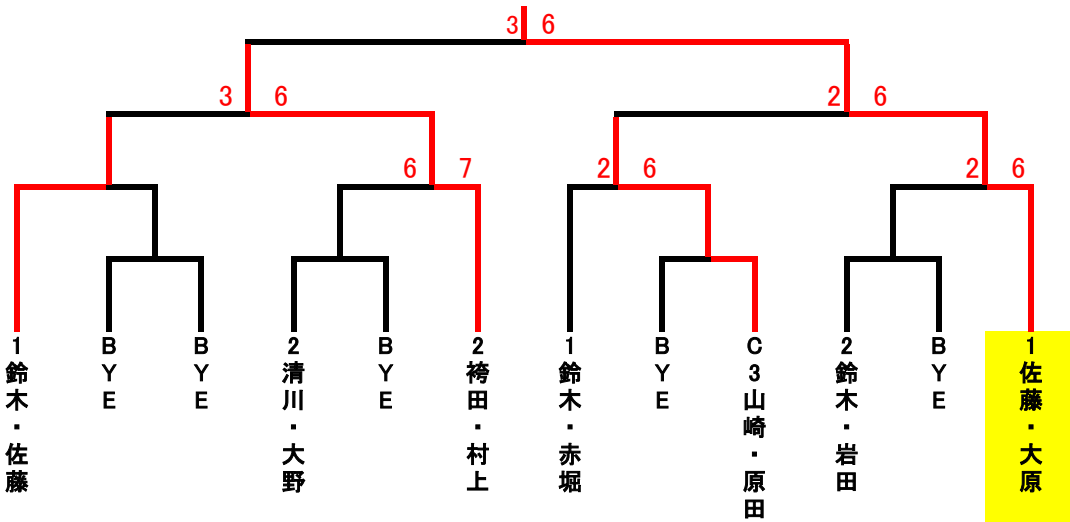

コール時間 **2. 3. 5. 6. 7~10は9時試合開始**
 その他9:20試合開始

予選リーグ・本戦トーナメント

1セットマッチ6-6タイブレーク

勝者が本部にスコアとボールを届けてください。

練習はサービス4本のみです。

当クラブでの盗難・事故・怪我等につきましては責任を負いません。

試合開始時間になりましたら選手は速やかにコートにお入りください。

女子本戦トーナメント

女子コンソルトーナメント

		1	2	3	順位
1	伊代田・西村		6-7	6-3	1
2	神谷・山本	7-6		4-6	3
3	野田・大石	3-6	6-4		2

女子3位決定戦