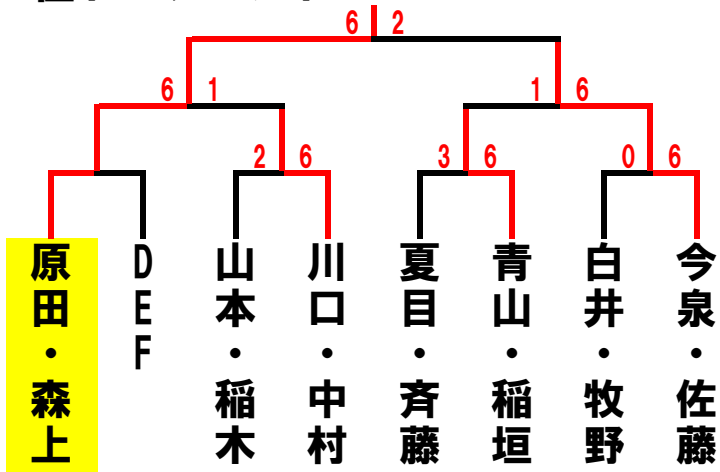

ビボーンレディースダブルス1月大会 2016.1.14(木)

	A	1	2	3	順位
1	野田・大石 ビボーン・Wシブ		6-0	6-3	1
2	鈴木・田中 ファインバル	0-6		0-6	3
3	川口・中村 セブンレディース・藤枝NEW青葉	3-6	6-0		2

	E	13	14	15	順位
13	山田・保木井 ビボーン		0-6	0-6	3
14	木村・重松 小杉TC	6-0		6-4	1
15	今泉・佐藤 フリー	6-0	4-6		2

	G	19	20	21	順位
19	小原・黒柳 MOMO		2-6	2-6	3
20	白井・牧野 スーパー	6-2		3-6	2
21	藤石・吉野 たけかわ	6-2	6-3		1

	D	10	11	12	順位
10	山本・福来 スーパー・MOMO		1-6	6-2	2
11	瀬木・吉江 ビボーン・フリー	6-1		6-0	1
12	佐野・藤田 フリー・ファインバル	2-6	0-6		3

	H	22	23	24	順位
22	夏目・斉藤 アクトス・フリー		1-6	6-2	2
23	鈴木・大塚 フリー	6-1		6-3	1
24	三浦・飯島 フリー	2-6	3-6		3

1セットマッチ6-6タイブレーク

勝者が本部にスコアとボールを届けてください。

練習はサービス4本のみです。

当クラブでの盗難・事故・怪我等につきましては責任を負いません。

試合開始時間になりましたら選手は速やかにコートにお入りください。

1位トーナメント

2位トーナメント

3位トーナメント