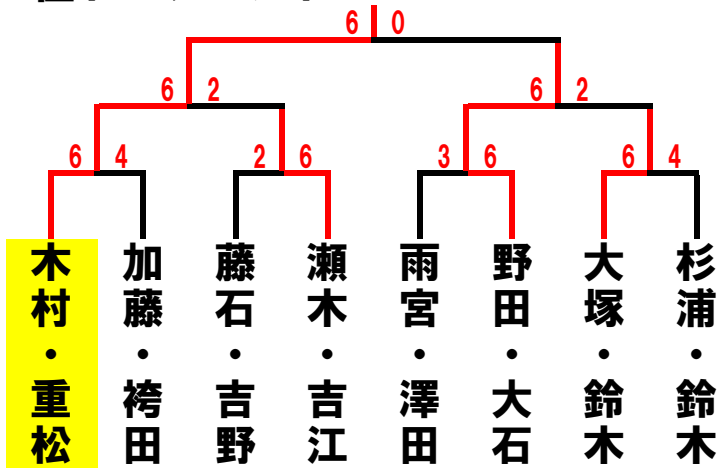

ビボーンレディースダブルス1月大会 2016.1.14(木)

	A	1	2	3	順位
1	野田・大石 ビボーン・Wシブ		6-0	6-3	1
2	鈴木・田中 ファインバル	0-6		0-6	3
3	川口・中村 セブンレディース・藤枝NEW青葉	3-6	6-0		2

	E	13	14	15	順位
13	山田・保木井 ビボーン		0-6	0-6	3
14	木村・重松 小杉TC	6-0		6-4	1
15	今泉・佐藤 フリー	6-0	4-6		2

1セットマッチ6-6タイブレーク

勝者が本部にスコアとボールを届けてください。

練習はサービス4本のみです。

当クラブでの盗難・事故・怪我等につきましては責任を負いません。

試合開始時間になりましたら選手は速やかにコートにお入りください。

1位トーナメント

2位トーナメント

3位トーナメント