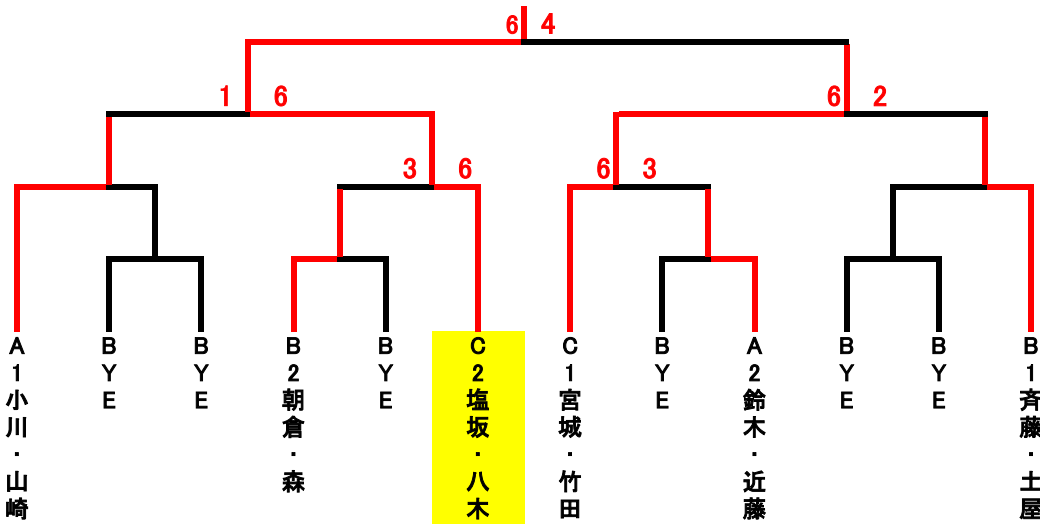

湖西市体育協会長杯ダブルス H28. 9. 25

	A	1	2	3	順位
1	小川・山崎 ウイングレッシュ・ウノストロベリー		6-4	6-0	1
2	鈴木・近藤 STSS・フリー	4-6		6-0	2
3	尾藤・小林 ビボーン	0-6	0-6		3

	C	7	8	9	順位
7	宮城・竹田 STSS・ビボーン		6-1	6-0	1
8	塩坂・八木 タコウイメンズ・フリー	1-6		6-2	2
9	堀川・藤田 ビボーン	0-6	2-6		3

	B	4	5	6	順位
4	朝倉・森 OTC		6-3	2-6	2
5	有村・星野 フレームショット・OTC	3-6		2-6	3
6	斉藤・土屋 ビボーン	6-2	6-2		1

予選リーグ・本戦トーナメント

1セットマッチ6-6タイブレーク

勝者が本部にスコアとボールを届けてください。

練習はサービス4本のみです。

当クラブでの盗難・事故・怪我等につきましては責任を負いません。

試合開始時間になりましたら選手は速やかにコートにお入りください。

女子本戦トーナメント

女子コンソレトーナメント

		1	2	3	順位
1	尾藤・小林 ビボーン		1-6	2-6	3
2	有村・星野 フレームショット・OTC	6-1		6-0	1
3	堀川・藤田 ビボーン	6-2	0-6		2

女子3位決定戦