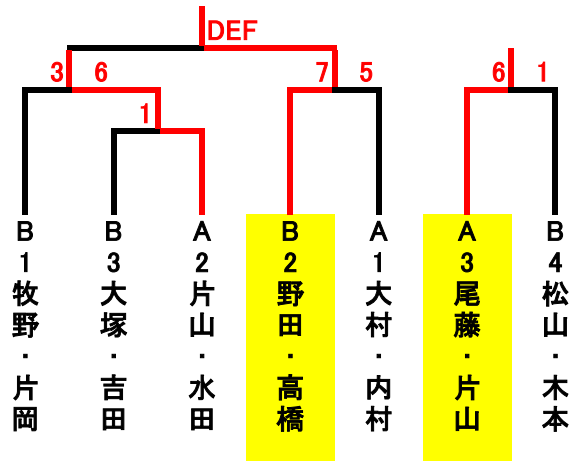

本戦トーナメント

コンソルトーナメント

	B	4	5	6	7	順位
4	松山・木本 フリー・ビボーン		1-6	1-6		4
5	牧野・片岡 エキセントリック	6-1			6-2	1
6	野田・高橋 ビボーン	6-1			6-2	2
7	大塚・吉田 EVエナジー・ビボーン		2-6	2-6		3

予選リーグ・本戦トーナメント

1セットマッチ6-6タイブレーク

勝者が本部にスコアとボールを届けてください。

練習はサービス4本のみです。

当クラブでの盗難・事故・怪我等につきましては責任を負いません。

試合開始時間になりましたら選手は速やかにコートにお入りください。