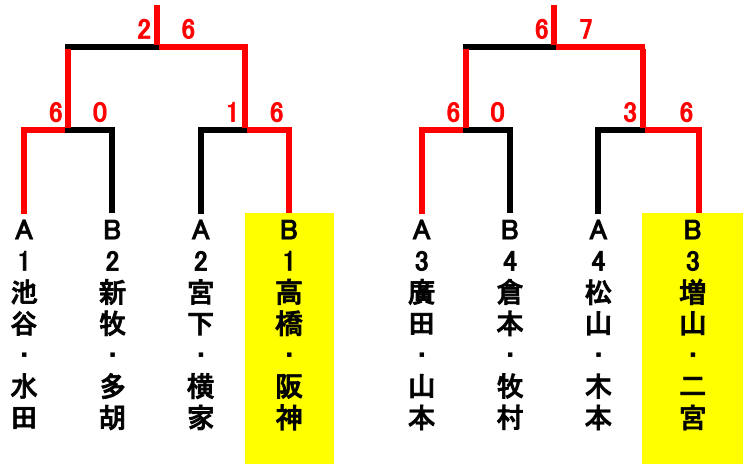

湖西市体育協会長杯ダブルス H28. 9. 25

男子A

	A	1	2	3	4	順位
1	宮下・横家 チームKOKO		6-3	6-0	1-6	2
2	廣田・山本 ビボーン・スーパー	3-6		6-4	3-6	3
3	松山・木本 フリー・ビボーン	0-6	4-6		1-6	4
4	池谷・水田 マインドサン・フリー	6-1	6-3	6-1		1

1. 2位トーナメント

3. 4位トーナメント

	B	1	2	3	4	順位
1	新牧・多胡 ビボーン		6-0	7-5	4-6	2
2	倉本・牧村 湖西高	0-6		3-6	1-6	4
3	増山・二宮 浜松市立	5-7	6-3		4-6	3
4	高橋・阪神 ビボーン	6-4	6-1	6-4		1

男子B

	A	1	2	3	順位
1	片山・水田 ビボーン・フリー		1-6	6-3	2
2	大村・内村 Wペーグル	6-1		6-1	1
3	尾藤・片山 ビボーン	3-6	1-6		3