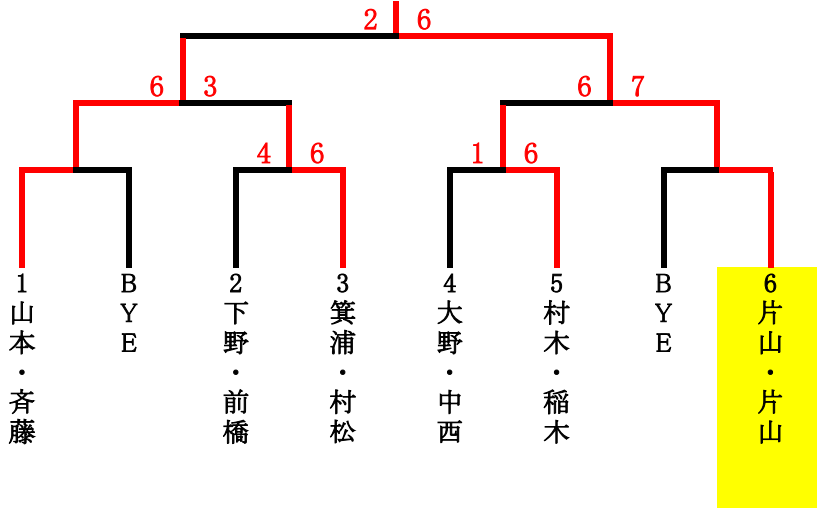

2位トーナメント 1セットマッチ6-6タイプリーグ

コンソレーション ノード6ゲーム先取