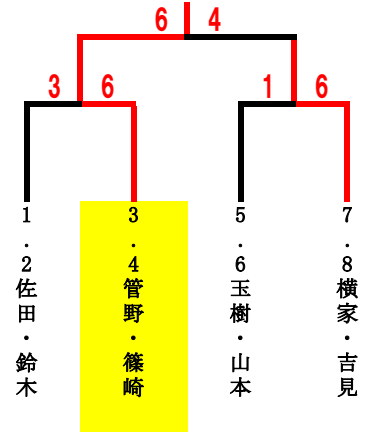

コンソレーション ノード6ゲーム先取