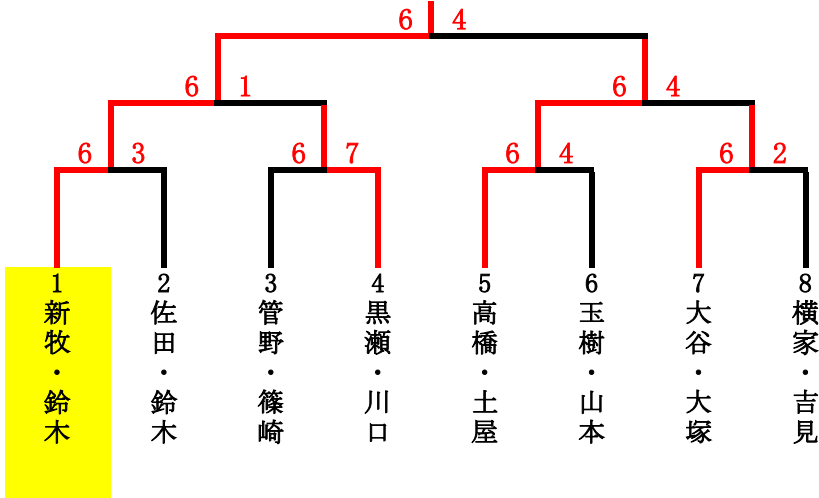

ミックダブルス大会

2015. 11. 15(日)

1位トーナメント 1セットマッチ6-6タイプリーグ