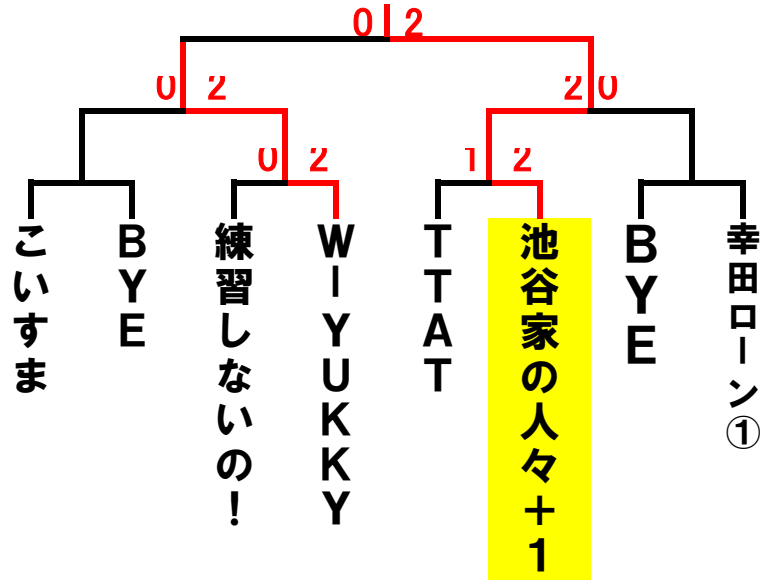

# ビボーンX'mas団体戦 リーグ予選

	A	1	2	3	順位
1	池谷家の人々+1		2-0	0-2	2
2	We♥○○shi	0-2			3
3	オノメンズ3	2-0	2-0		1

	D	10	11	12	順位
10	ちなみLOVE♥		2-0	2-1	1
11	MAX BET	0-2		1-2	3
12	W-YUKKY	1-2	2-1		2

	B	4	5	6	順位
4	オノメンズ2		2-0	2-0	1
5	女神ってる	0-2		1-2	3
6	練習しないの!	0-2	2-1		2

	E	13	14	15	順位
13	ねっとin		0-2	0-2	3
14	TTAT	2-0		1-2	2
15	オノメンズ4	2-0	2-1		1

	C	7	8	9	順位
7	こいすま		1-2	2-1	2
8	マイルスS	2-1		0-2	3
9	○○のっち	1-2	2-0		1

	F	16	17	18	19	順位
16	チーム大吉		2-0	2-0		2
17	幸田ローン①	0-2			0-2	3
18	幸田ローン②	0-2			0-2	4
19	オノメンズ1		2-0	2-0		1

## 本戦トーナメント

## 2位トーナメント