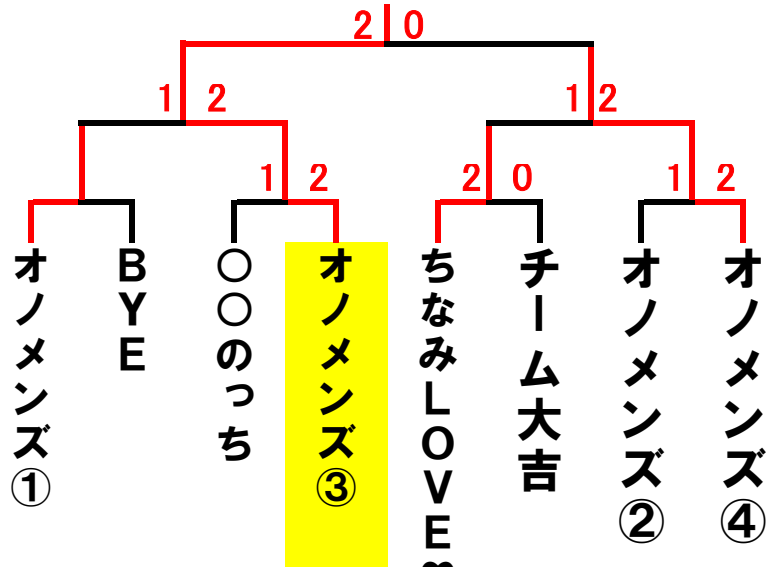

# ビボーンX'mas団体戦 リーグ予選

	A	1	2	3	順位
1	池谷家の人々+1		2-0	0-2	2
2	We♥○○shi	0-2			3
3	オノメンズ3	2-0	2-0		1

	D	10	11	12	順位
10	ちなみLOVE♥		2-0	2-1	1
11	MAX BET	0-2		1-2	3
12	W-YUKKY	1-2	2-1		2

	B	4	5	6	順位
4	オノメンズ2		2-0	2-0	1
5	女神ってる	0-2		1-2	3
6	練習しないの!	0-2	2-1		2

	E	13	14	15	順位
13	ねっとin		0-2	0-2	3
14	TTAT	2-0		1-2	2
15	オノメンズ4	2-0	2-1		1

	C	7	8	9	順位
7	こいすま		1-2	2-1	2
8	マイルスS	2-1		0-2	3
9	○○のっち	1-2	2-0		1

	F	16	17	18	19	順位
16	チーム大吉		2-0	2-0		2
17	幸田ローン①	0-2			0-2	3
18	幸田ローン②	0-2			0-2	4
19	オノメンズ1		2-0	2-0		1

## 本戦トーナメント

## 2位トーナメント