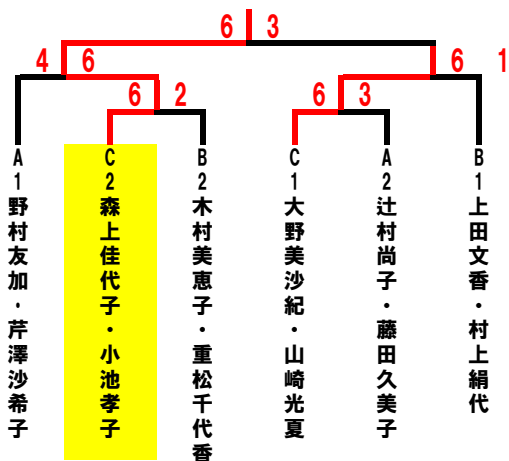

男子本戦トーナメント

男子コンソレトーナメント

女子本戦トーナメント

コンソレトーナメント