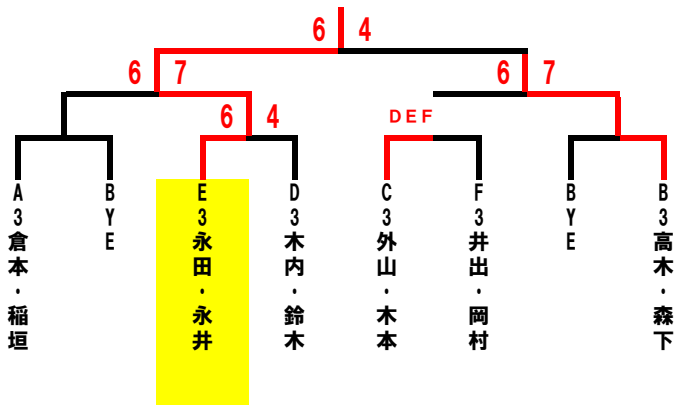

男子コンソレトーナメント

女子本戦トーナメント