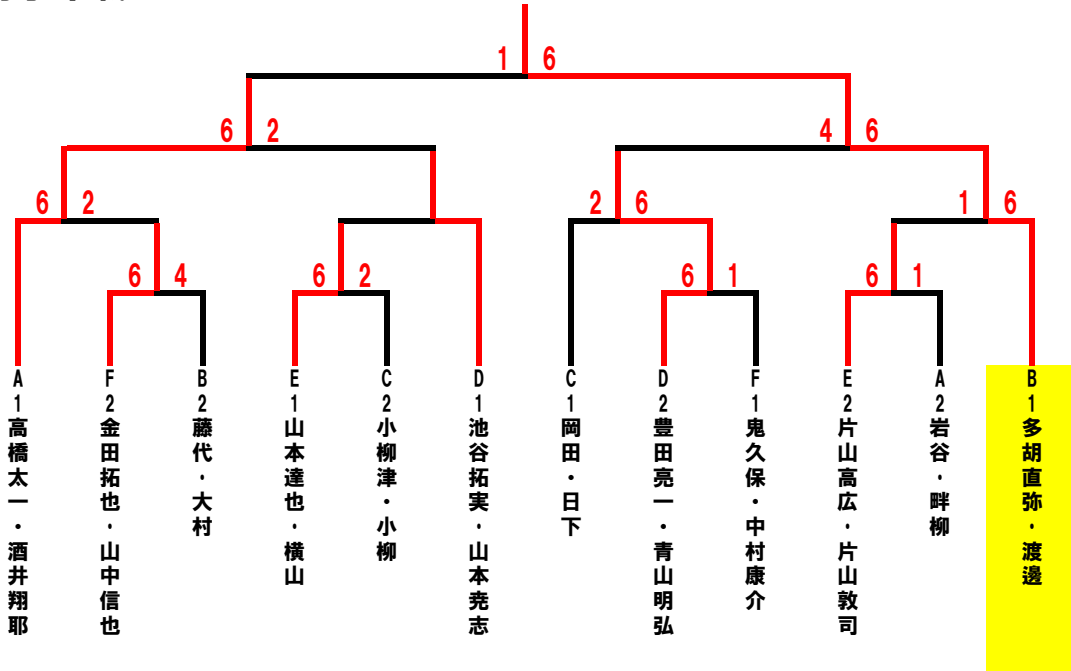

男子本戦トーナメント