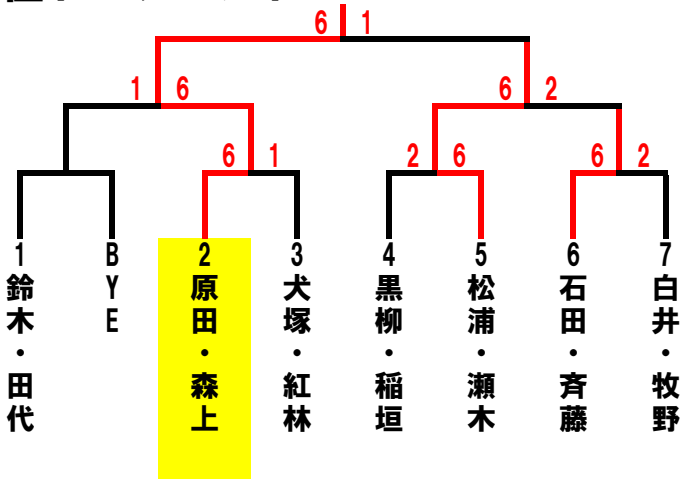

	C	7	8	9	順位
7	犬塚・紅林 ねっとin・らばん		6-4	2-6	2
8	清水・加藤 パシフィック	4-6		1-6	3
9	大塚・鈴木 サーラ・フリー	6-2	6-1		1

	G	20	21	22	23	順位
20	杉浦・鈴木 パシフィック・FTF		6-1	6-3		1
21	松浦・瀬木 フリー・ビボーン	3-6			2-6	2
22	半谷・山本 フリー	1-6			2-6	3
23	大石・竹田 Wシープ・ビボーン		6-2	6-2		1

	D	10	11	12	順位
10	堀川・尾藤 ビボーン		1-6	1-6	3
11	鈴木・田代 ブルースカイ・ねっとin	6-1		4-6	2
12	青山・小林 パシフィック	6-1	6-4		1

1セットマッチ6-6タイブレーク

勝者が本部にスコアとボールを届けてください。

練習は初戦のみサービス4本です。

当クラブでの盗難・事故・怪我等につきましては責任を負いません。

試合開始時間になりましたら選手は速やかにコートにお入りください。

1位トーナメント

2位トーナメント

3位トーナメント