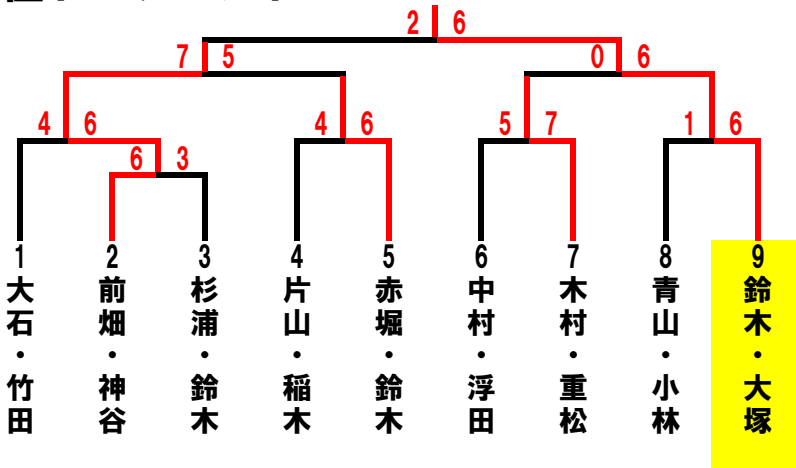

	C	7	8	9	順位
7	犬塚・紅林 ねっとin・らばん		6-4	2-6	2
8	清水・加藤 パシフィック	4-6		1-6	3
9	大塚・鈴木 サーラ・フリー	6-2	6-1		1

	G	20	21	22	23	順位
20	杉浦・鈴木 パシフィック・FTF		6-1	6-3		1
21	松浦・瀬木 フリー・ビボーン	3-6			2-6	2
22	半谷・山本 フリー	1-6			2-6	3
23	大石・竹田 Wシープ・ビボーン		6-2	6-2		1

	D	10	11	12	順位
10	堀川・尾藤 ビボーン		1-6	1-6	3
11	鈴木・田代 ブルースカイ・ねっとin	6-1		4-6	2
12	青山・小林 パシフィック	6-1	6-4		1

1セットマッチ6-6タイブレーク

勝者が本部にスコアとボールを届けてください。

練習は初戦のみサービス4本です。

当クラブでの盗難・事故・怪我等につきましては責任を負いません。

試合開始時間になりましたら選手は速やかにコートにお入りください。

1位トーナメント

2位トーナメント

3位トーナメント